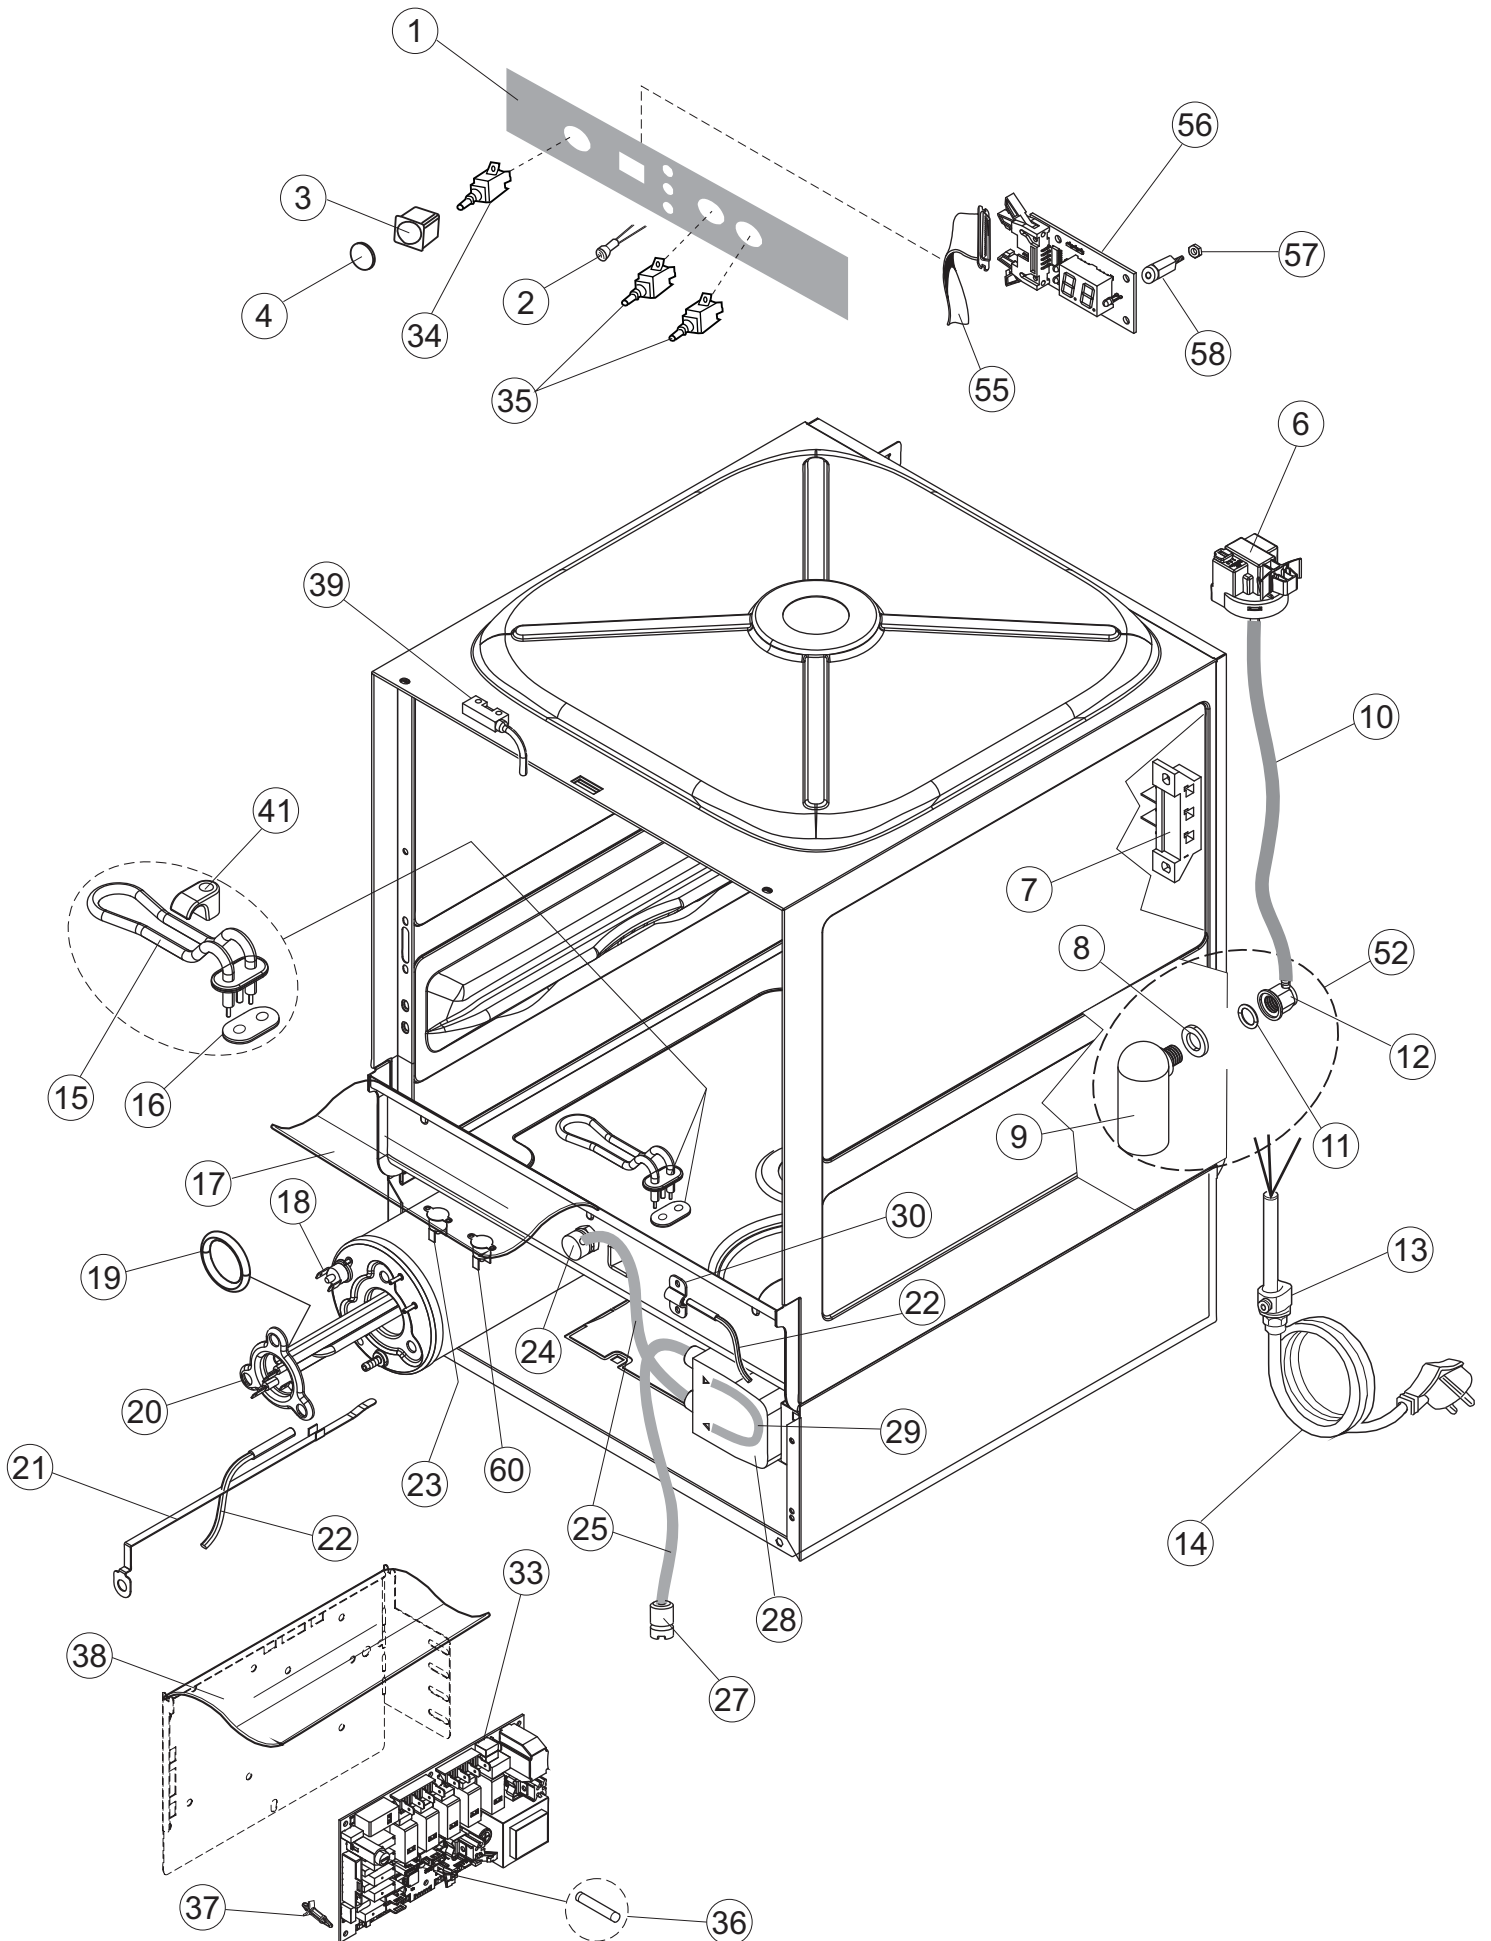

Catálogo de peças de reposição
válido do número de série 2982891 até hoje (29/10/2021)

LVP3040BDD

1

Drain Pump
LVP 3040BD

6

(*) Recommended spare part.

Page	Spare part position	Spare part code no.	Old code number	Description	U.m.
1	1	004341		COVER	NR
1	2	022165		BACK PANNEL LA400	NR
1	3	307005		ROD OF TOP DOOR-STOP BAR	NR
1	4	028078		DOOR SHOULDER PLATE FOR GLASSWASHER	NR
1	5	311009		RIGHT DOOR HINGE FOR GLASSWASHERS	NR
1	6	311008		RIGHT DOOR HINGE FOR GLASSWASHERS	NR
1	7	325034		PIVOT	NR
1	8	437058		DOOR GASKET FOR GLASSWASHER	NR
1	9	449036		DOOR LOCK SPRING FOR GLASSWASHERS	NR
1	10	329012		DOOR LOCK FOR GLASSWASHERS	NR
1	11	029816		DOOR	NR
1	12	480153		PLUG	NR
1	13	035126		BRACKET	NR
1	14	012350		FRONT PANEL LA400	NR
1	15	461031		HEXAGONAL FOOT FOR GLASSWASHER	NR
1	16	459006		CHOCK D INT 9 EST 16	NR
1	17	030202		BASE PROTECTION LA400	NR
1	20	459022		CABLEHOSE	NR
1	25	480164		PLUG	NR
1	27	480084		PLUG	NR
1	29	015071		RACK SLIDE DX.	NR
1	30	015072		RACK SLIDE SX.	NR
2	1	026948		CONTROL ADHESIVE INTERFACE	NR
2	2	216032		LAMP	NR
2	3	226126		PUSH BUTTON CASE	NR
2	4	227064		BUTTON	NR
2	6	224031		PRESSURE SWITCH	NR
2	7	220010		TERMINAL BLOCK	NR
2	8	437019		PACKING FOR AIR TRAP OF PRESSURE SWITCH	NR
2	9	107017		AIR TRAP FOR PRESSURE SWITCH	NR
2	10	143235		PIPE	MT
2	11	456020		O-RING	NR