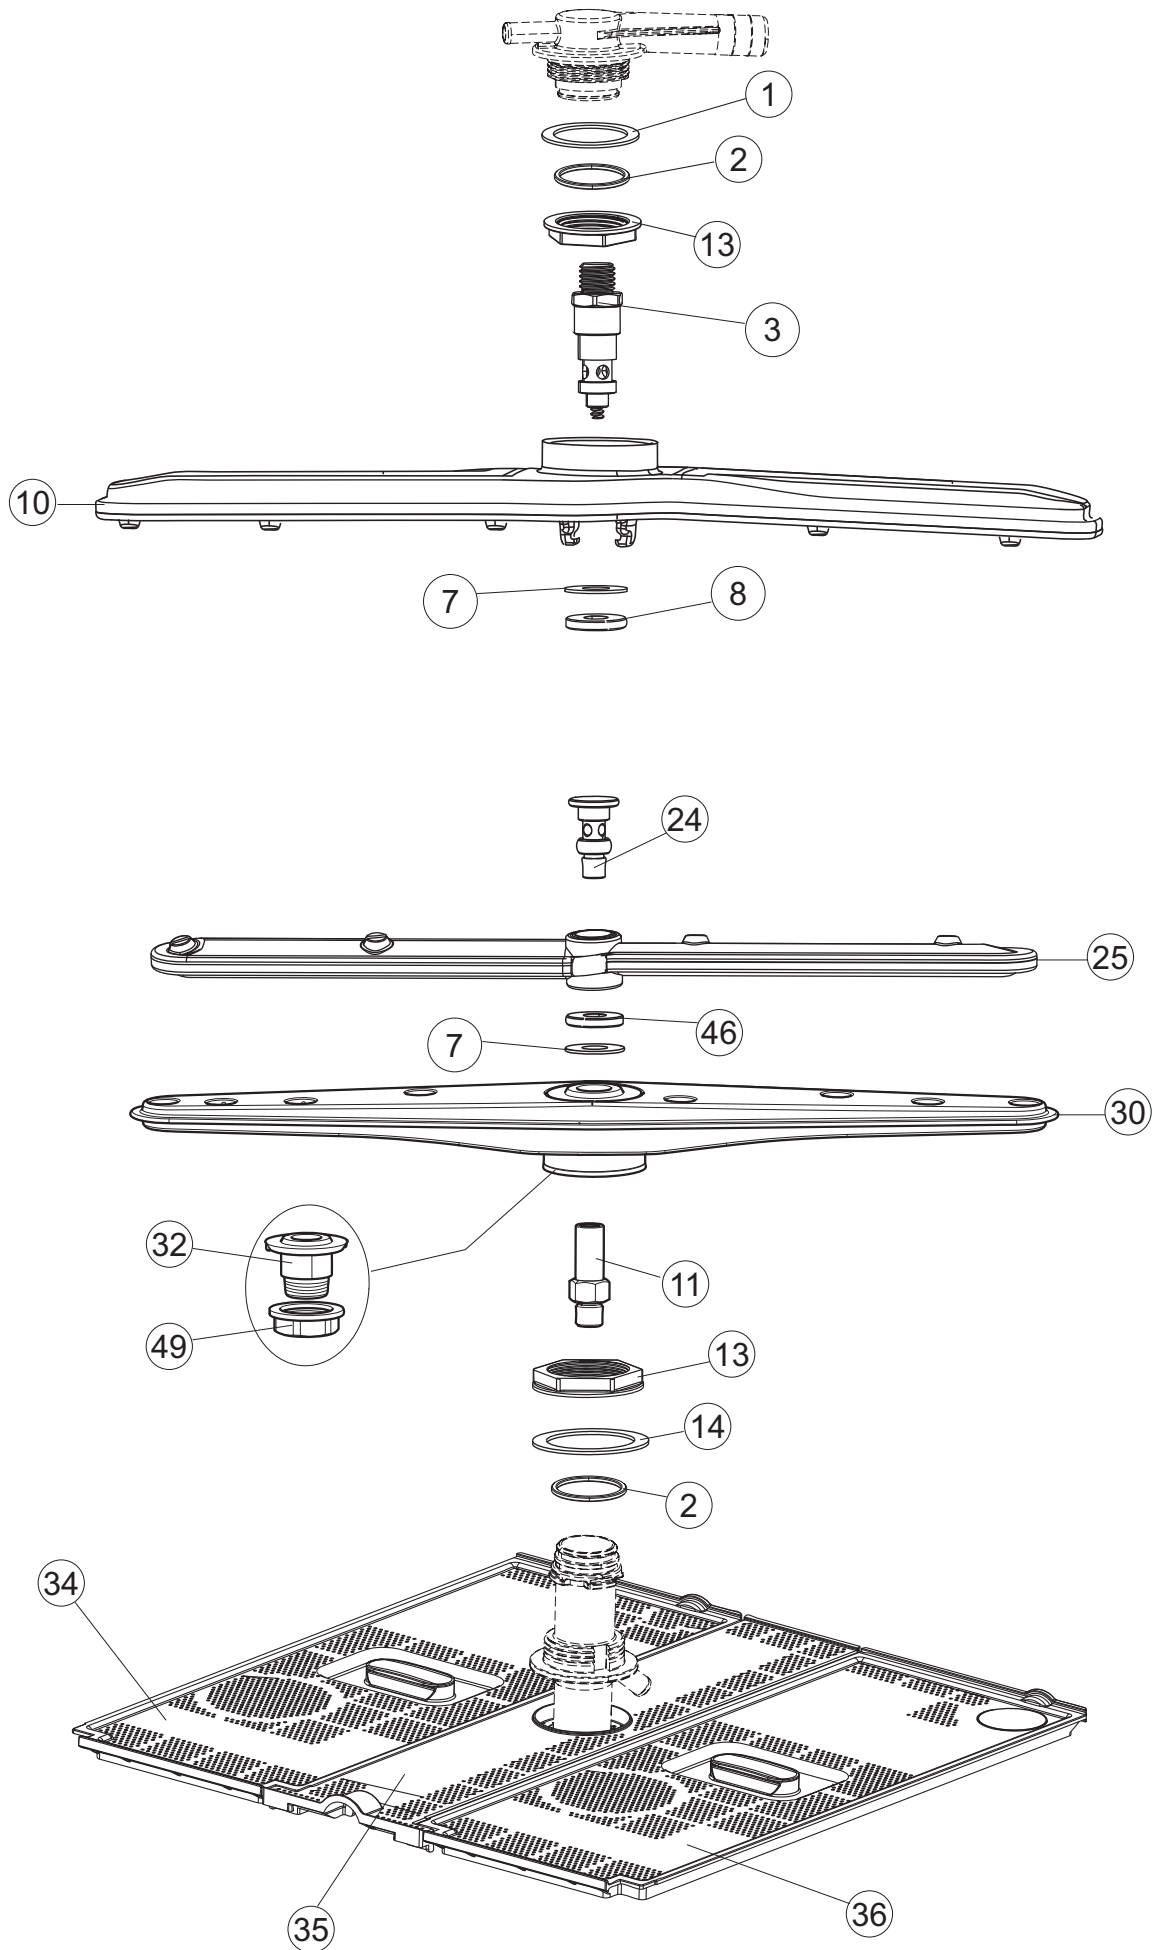

Catálogo de peças de reposição
válido do número de série 2982891 até hoje (29/10/2021)

LVP3040BDD

1

Drain Pump
LVP 3040BD

6

(*) Recommended spare part.

Page	Spare part position	Spare part code no.	Old code number	Description	U.m.
1	1	004341		COVER	NR
1	2	022165		BACK PANNEL LA400	NR
1	3	307005		ROD OF TOP DOOR-STOP BAR	NR
1	4	028078		DOOR SHOULDER PLATE FOR GLASSWASHER	NR
1	5	311009		RIGHT DOOR HINGE FOR GLASSWASHERS	NR
1	6	311008		RIGHT DOOR HINGE FOR GLASSWASHERS	NR
1	7	325034		PIVOT	NR
1	8	437058		DOOR GASKET FOR GLASSWASHER	NR
1	9	449036		DOOR LOCK SPRING FOR GLASSWASHERS	NR
1	10	329012		DOOR LOCK FOR GLASSWASHERS	NR
1	11	029816		DOOR	NR
1	12	480153		PLUG	NR
1	13	035126		BRACKET	NR
1	14	012350		FRONT PANEL LA400	NR
1	15	461031		HEXAGONAL FOOT FOR GLASSWASHER	NR
1	16	459006		CHOCK D INT 9 EST 16	NR
1	17	030202		BASE PROTECTION LA400	NR
1	20	459022		CABLEHOSE	NR
1	25	480164		PLUG	NR
1	27	480084		PLUG	NR
1	29	015071		RACK SLIDE DX.	NR
1	30	015072		RACK SLIDE SX.	NR
2	1	026948		CONTROL ADHESIVE INTERFACE	NR
2	2	216032		LAMP	NR
2	3	226126		PUSH BUTTON CASE	NR
2	4	227064		BUTTON	NR
2	6	224031		PRESSURE SWITCH	NR
2	7	220010		TERMINAL BLOCK	NR
2	8	437019		PACKING FOR AIR TRAP OF PRESSURE SWITCH	NR
2	9	107017		AIR TRAP FOR PRESSURE SWITCH	NR
2	10	143235		PIPE	MT
2	11	456020		O-RING	NR