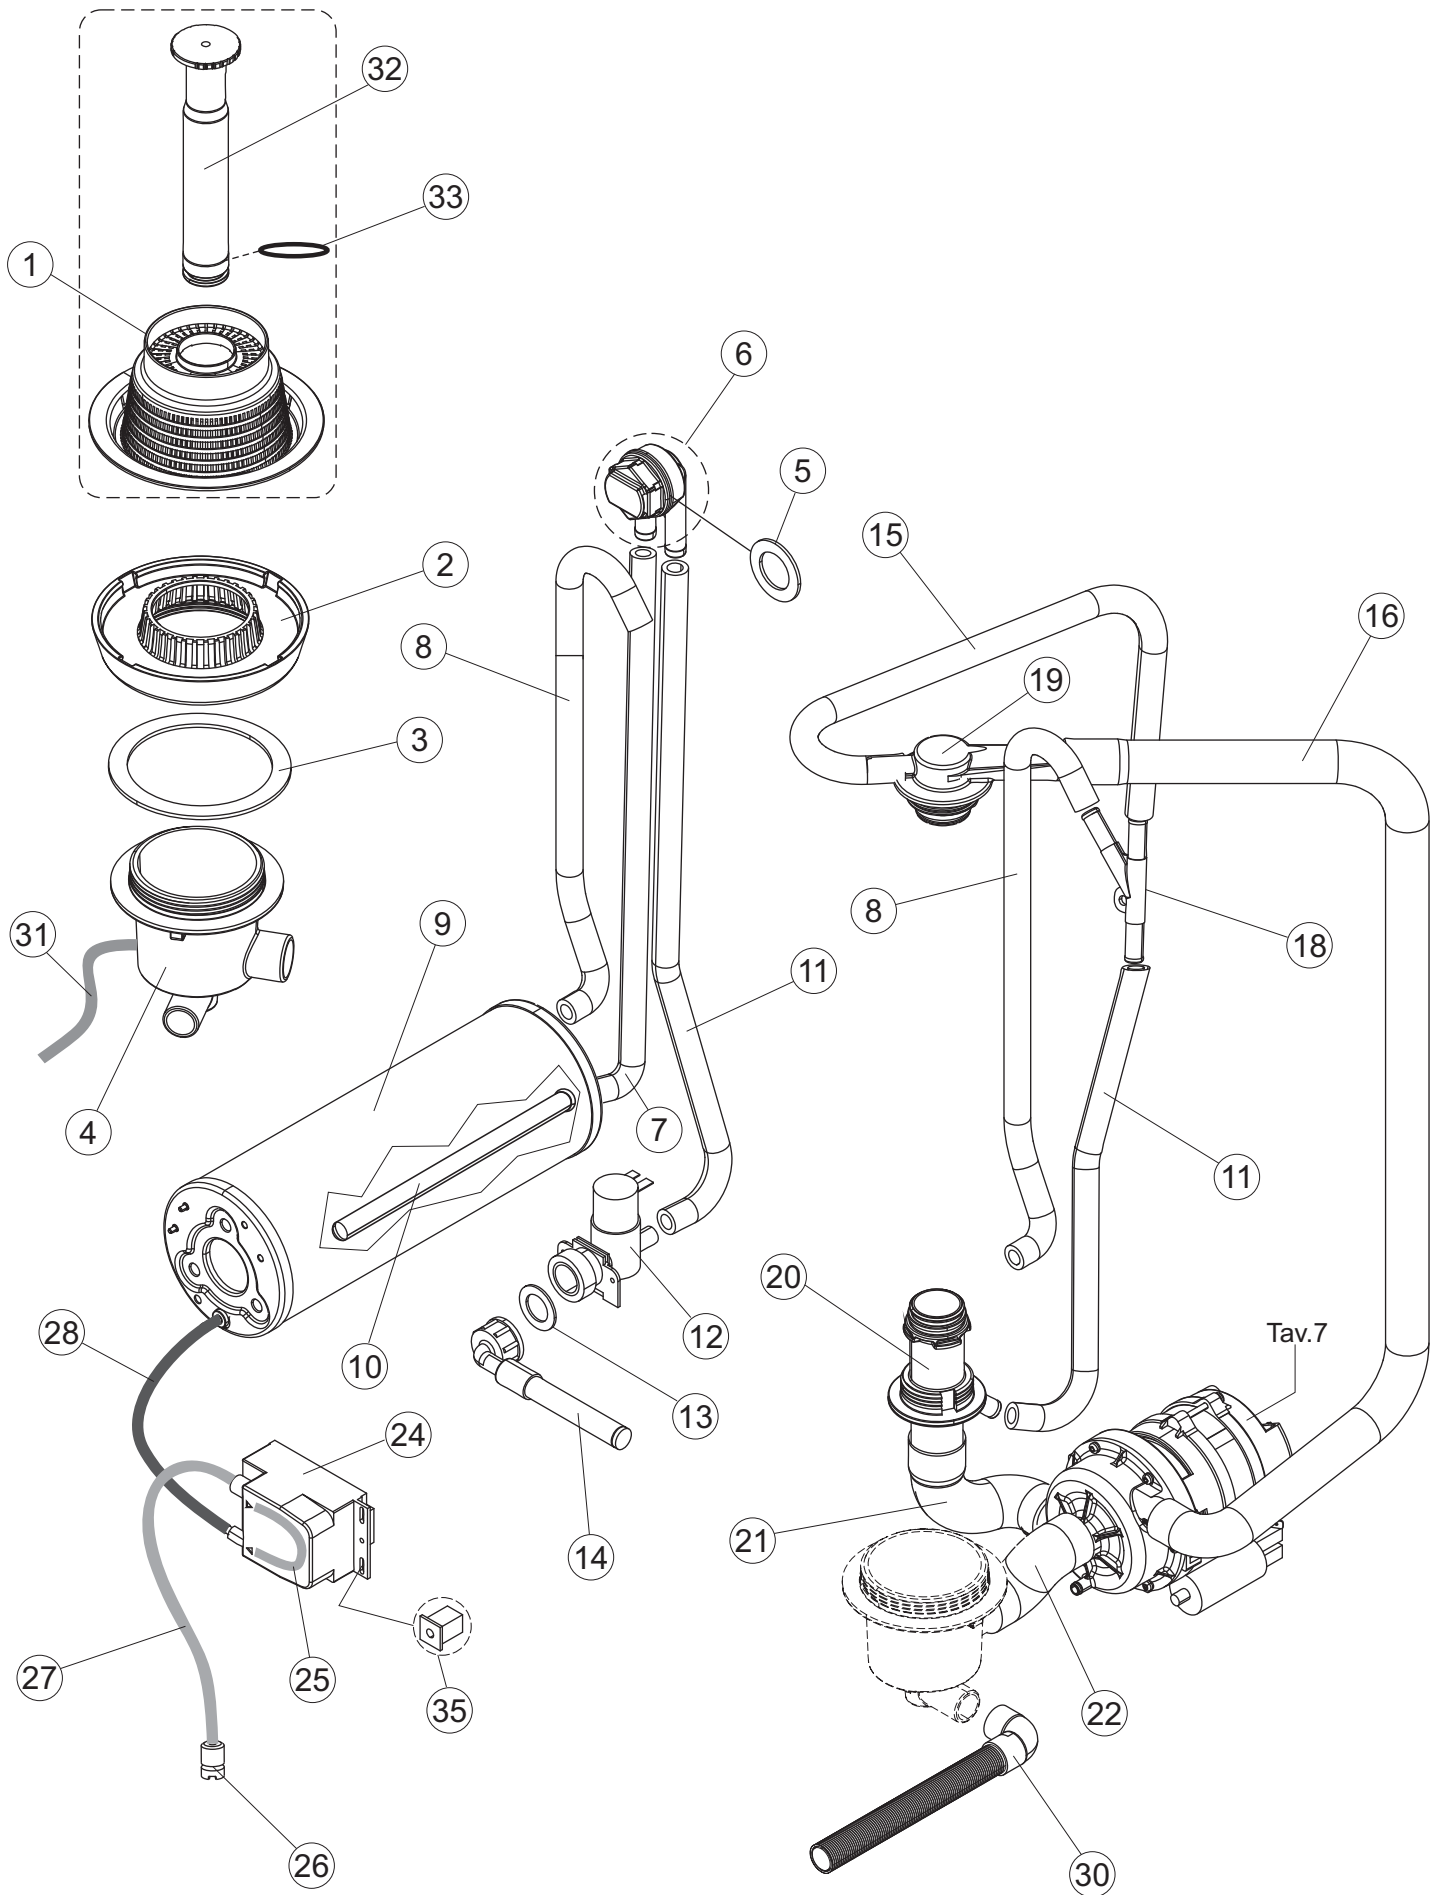

Catálogo de peças de reposição
válido do número de série 2982891 até hoje (29/10/2021)

LVP3040BDD

1

Drain Pump
LVP 3040BD

6

(*) Recommended spare part.

Page	Spare part position	Spare part code no.	Old code number	Description	U.m.
1	1	004341		COVER	NR
1	2	022165		BACK PANNEL LA400	NR
1	3	307005		ROD OF TOP DOOR-STOP BAR	NR
1	4	028078		DOOR SHOULDER PLATE FOR GLASSWASHER	NR
1	5	311009		RIGHT DOOR HINGE FOR GLASSWASHERS	NR
1	6	311008		RIGHT DOOR HINGE FOR GLASSWASHERS	NR
1	7	325034		PIVOT	NR
1	8	437058		DOOR GASKET FOR GLASSWASHER	NR
1	9	449036		DOOR LOCK SPRING FOR GLASSWASHERS	NR
1	10	329012		DOOR LOCK FOR GLASSWASHERS	NR
1	11	029816		DOOR	NR
1	12	480153		PLUG	NR
1	13	035126		BRACKET	NR
1	14	012350		FRONT PANEL LA400	NR
1	15	461031		HEXAGONAL FOOT FOR GLASSWASHER	NR
1	16	459006		CHOCK D INT 9 EST 16	NR
1	17	030202		BASE PROTECTION LA400	NR
1	20	459022		CABLEHOSE	NR
1	25	480164		PLUG	NR
1	27	480084		PLUG	NR
1	29	015071		RACK SLIDE DX.	NR
1	30	015072		RACK SLIDE SX.	NR
2	1	026948		CONTROL ADHESIVE INTERFACE	NR
2	2	216032		LAMP	NR
2	3	226126		PUSH BUTTON CASE	NR
2	4	227064		BUTTON	NR
2	6	224031		PRESSURE SWITCH	NR
2	7	220010		TERMINAL BLOCK	NR
2	8	437019		PACKING FOR AIR TRAP OF PRESSURE SWITCH	NR
2	9	107017		AIR TRAP FOR PRESSURE SWITCH	NR
2	10	143235		PIPE	MT
2	11	456020		O-RING	NR