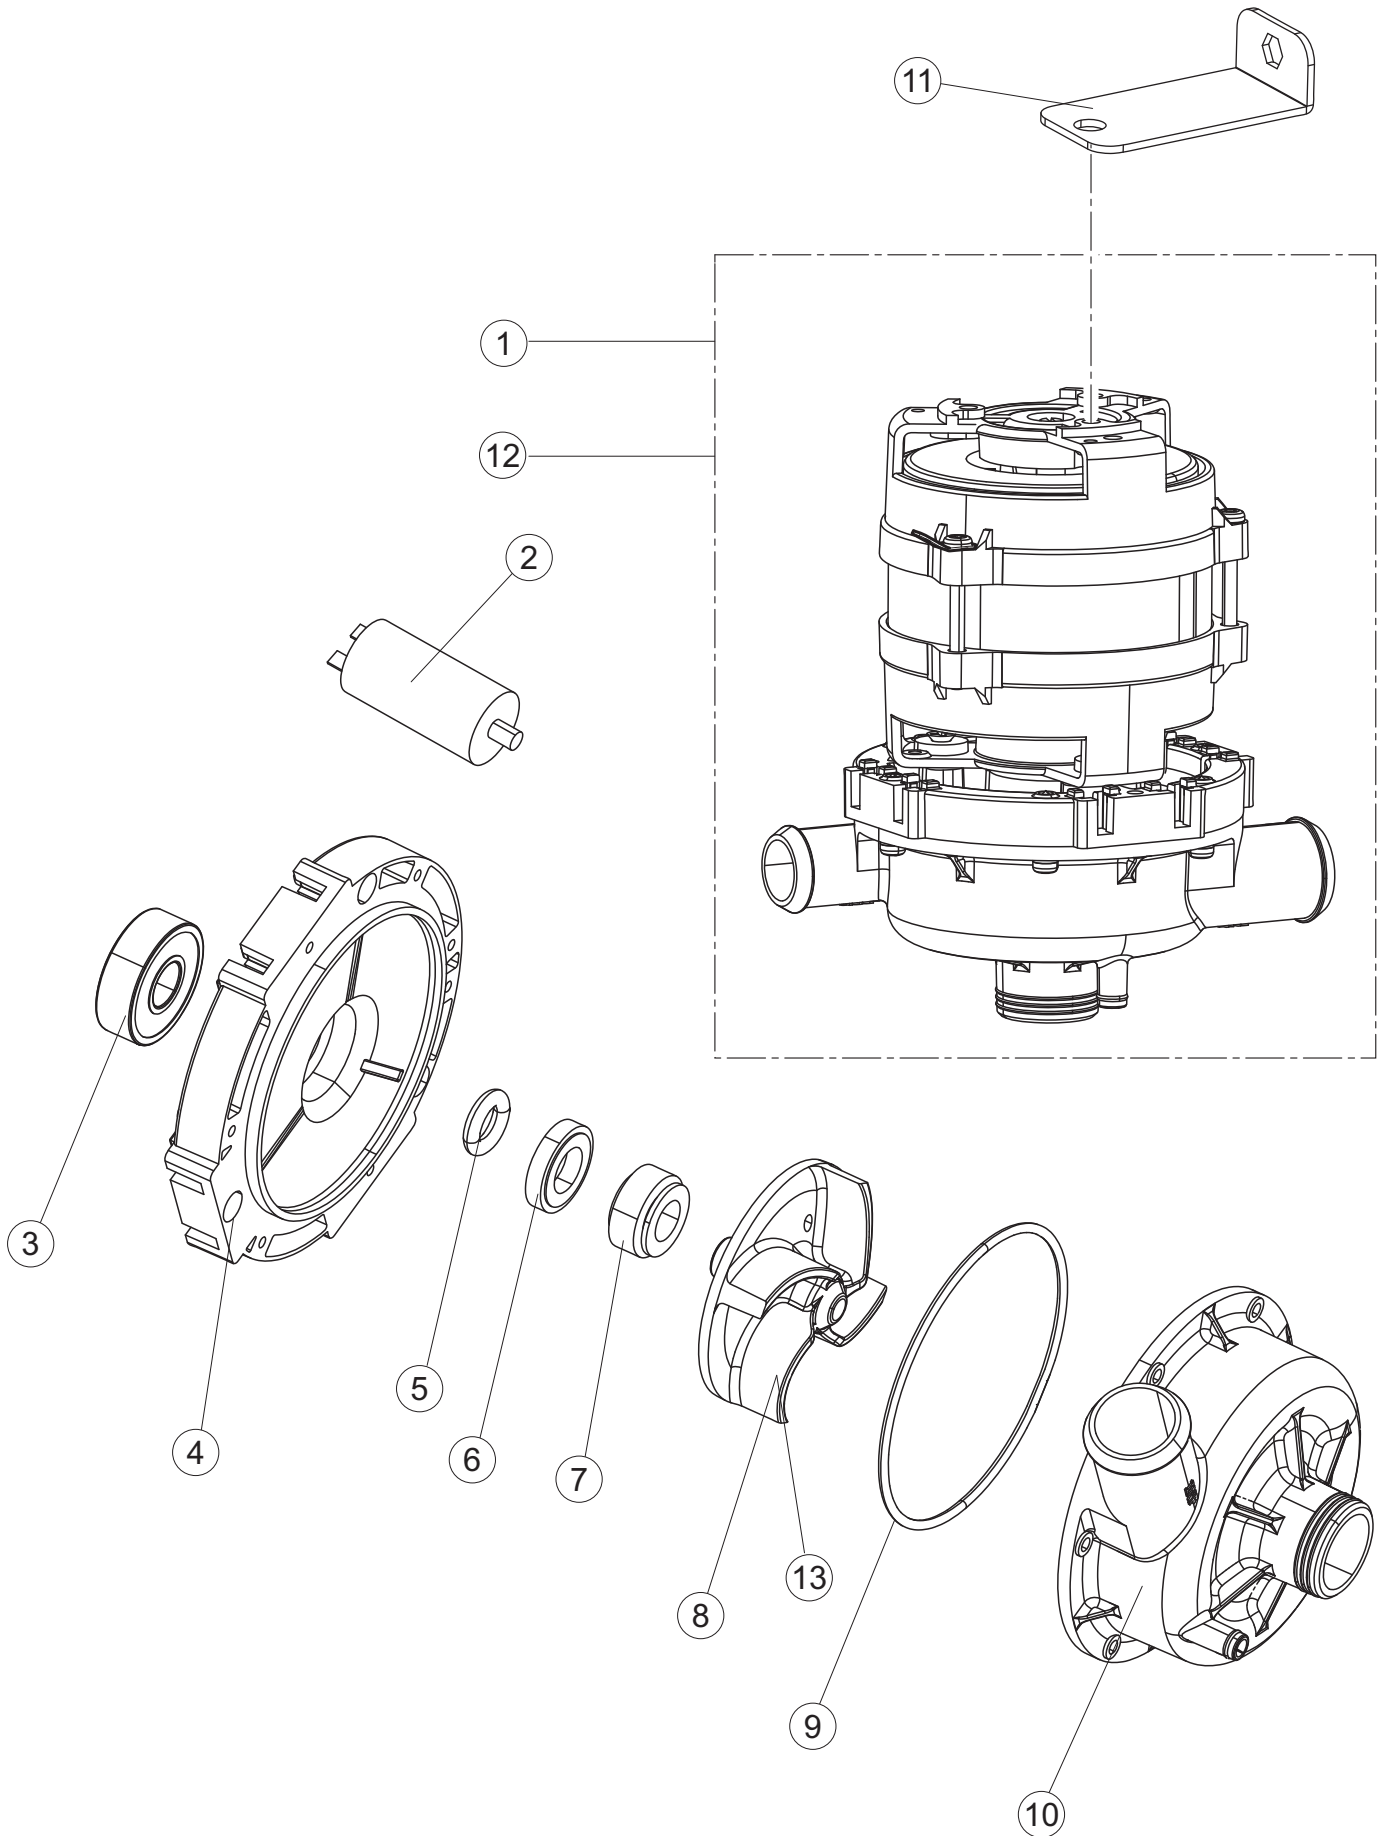

Catálogo de peças de reposição
válido do número de série 2982891 até hoje (29/10/2021)

LVP3040BDD

1

Drain Pump
LVP 3040BD

6

(*) Recommended spare part.

Page	Spare part position	Spare part code no.	Old code number	Description	U.m.
1	1	004341		COVER	NR
1	2	022165		BACK PANNEL LA400	NR
1	3	307005		ROD OF TOP DOOR-STOP BAR	NR
1	4	028078		DOOR SHOULDER PLATE FOR GLASSWASHER	NR
1	5	311009		RIGHT DOOR HINGE FOR GLASSWASHERS	NR
1	6	311008		RIGHT DOOR HINGE FOR GLASSWASHERS	NR
1	7	325034		PIVOT	NR
1	8	437058		DOOR GASKET FOR GLASSWASHER	NR
1	9	449036		DOOR LOCK SPRING FOR GLASSWASHERS	NR
1	10	329012		DOOR LOCK FOR GLASSWASHERS	NR
1	11	029816		DOOR	NR
1	12	480153		PLUG	NR
1	13	035126		BRACKET	NR
1	14	012350		FRONT PANEL LA400	NR
1	15	461031		HEXAGONAL FOOT FOR GLASSWASHER	NR
1	16	459006		CHOCK D INT 9 EST 16	NR
1	17	030202		BASE PROTECTION LA400	NR
1	20	459022		CABLEHOSE	NR
1	25	480164		PLUG	NR
1	27	480084		PLUG	NR
1	29	015071		RACK SLIDE DX.	NR
1	30	015072		RACK SLIDE SX.	NR
2	1	026948		CONTROL ADHESIVE INTERFACE	NR
2	2	216032		LAMP	NR
2	3	226126		PUSH BUTTON CASE	NR
2	4	227064		BUTTON	NR
2	6	224031		PRESSURE SWITCH	NR
2	7	220010		TERMINAL BLOCK	NR
2	8	437019		PACKING FOR AIR TRAP OF PRESSURE SWITCH	NR
2	9	107017		AIR TRAP FOR PRESSURE SWITCH	NR
2	10	143235		PIPE	MT
2	11	456020		O-RING	NR