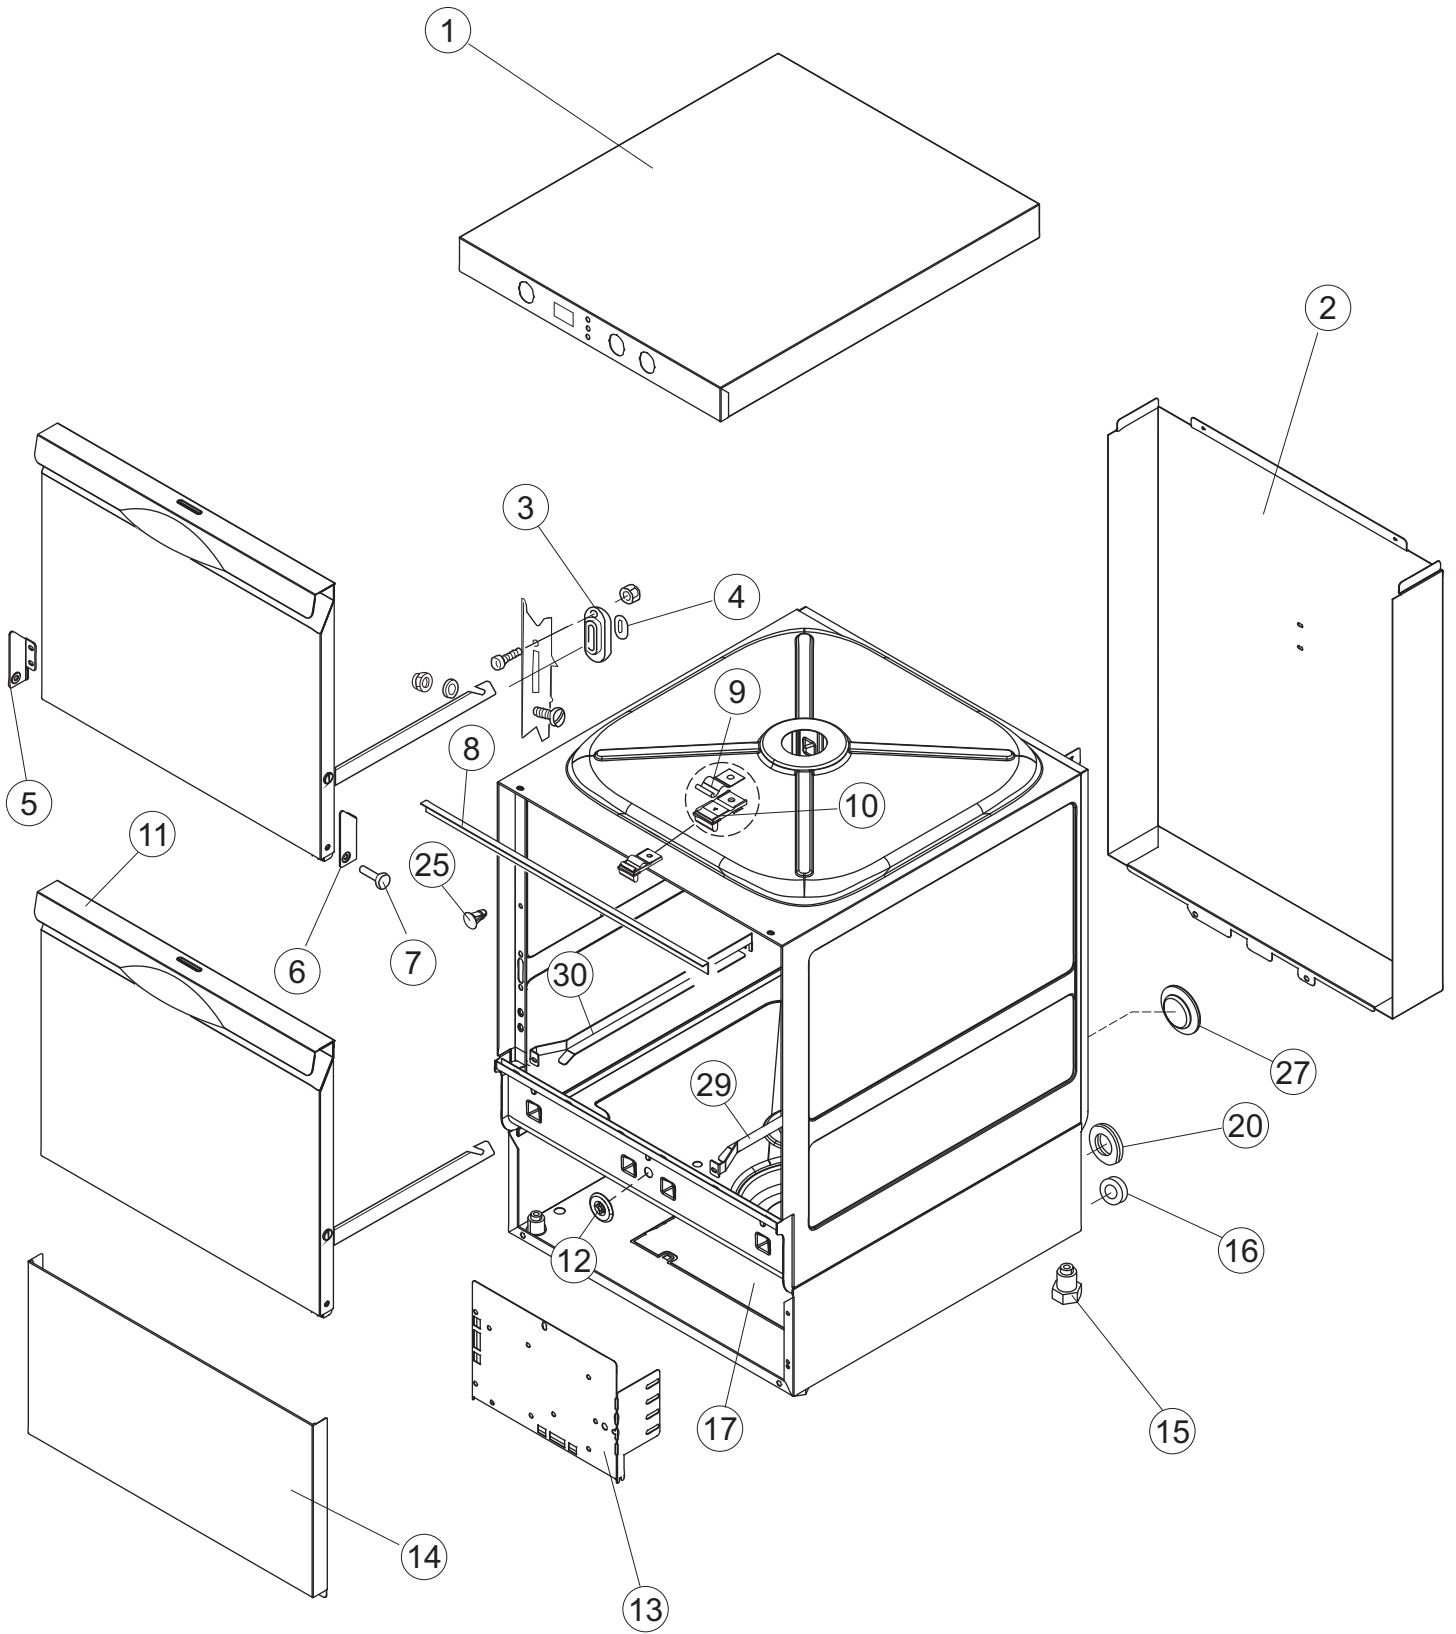

Catálogo de peças de reposição
válido do número de série 2982891 até hoje (29/10/2021)

LVP3040BDD

1

Drain Pump
LVP 3040BD

6

(*) Recommended spare part.

Page	Spare part position	Spare part code no.	Old code number	Description	U.m.
1	1	004341		COVER	NR
1	2	022165		BACK PANNEL LA400	NR
1	3	307005		ROD OF TOP DOOR-STOP BAR	NR
1	4	028078		DOOR SHOULDER PLATE FOR GLASSWASHER	NR
1	5	311009		RIGHT DOOR HINGE FOR GLASSWASHERS	NR
1	6	311008		RIGHT DOOR HINGE FOR GLASSWASHERS	NR
1	7	325034		PIVOT	NR
1	8	437058		DOOR GASKET FOR GLASSWASHER	NR
1	9	449036		DOOR LOCK SPRING FOR GLASSWASHERS	NR
1	10	329012		DOOR LOCK FOR GLASSWASHERS	NR
1	11	029816		DOOR	NR
1	12	480153		PLUG	NR
1	13	035126		BRACKET	NR
1	14	012350		FRONT PANEL LA400	NR
1	15	461031		HEXAGONAL FOOT FOR GLASSWASHER	NR
1	16	459006		CHOCK D INT 9 EST 16	NR
1	17	030202		BASE PROTECTION LA400	NR
1	20	459022		CABLEHOSE	NR
1	25	480164		PLUG	NR
1	27	480084		PLUG	NR
1	29	015071		RACK SLIDE DX.	NR
1	30	015072		RACK SLIDE SX.	NR
2	1	026948		CONTROL ADHESIVE INTERFACE	NR
2	2	216032		LAMP	NR
2	3	226126		PUSH BUTTON CASE	NR
2	4	227064		BUTTON	NR
2	6	224031		PRESSURE SWITCH	NR
2	7	220010		TERMINAL BLOCK	NR
2	8	437019		PACKING FOR AIR TRAP OF PRESSURE SWITCH	NR
2	9	107017		AIR TRAP FOR PRESSURE SWITCH	NR
2	10	143235		PIPE	MT
2	11	456020		O-RING	NR